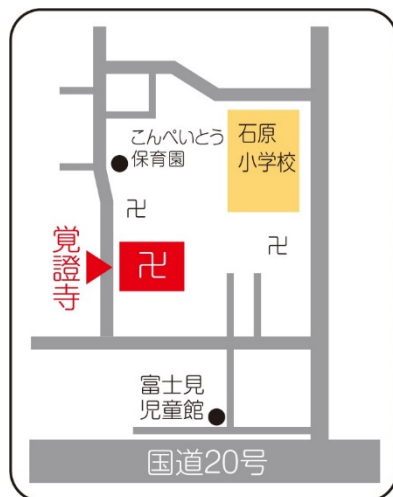

# こども食堂 かくしゅうじ

## 12月は 6日(木)と20日(木)

まいつき だい だい もくようび  
毎月 第1・第3 木曜日

かいじょう ごご じ ぶん  
開場 午後4時30分

しょくじ ごご じ ごご じ ぶん  
食事 午後5時 ~ 午後7時15分

おとな 300円 ぶん えん  
子ども 100円 えん

※ ほごしゃ みな  
保護者の皆さまへ

アレルギーは自己判断でお願いします。