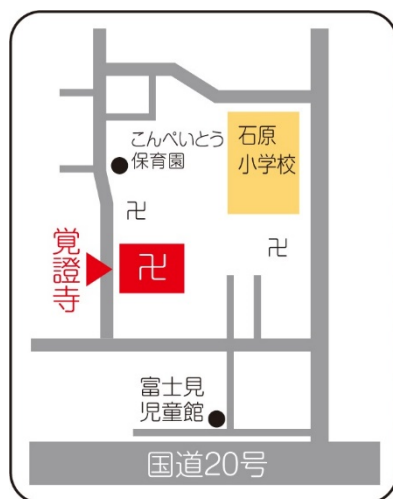

みんなでたべる。いっしょにたべる。

こども食堂 かくしゅうじ

10月 3日(木)と17日(木)

まいつき だい だい もくようび
毎月 第1・第3 木曜日

かいじょう ごと じ ぶん
開場 午後4時30分

しょくじ ごと じ ごと じ ぶん
食事 午後5時 ~ 午後7時15分

おとな 300円 えん ども 100円 えん

※ ほごしゃ みな 保護者の皆さまへ

アレルギーは自己判断でお願いします。

しゅくだい
宿題をもっておいでね

しょくどう いっしょ
こども食堂で一緒にやろう！

しゅさい しょくどう うんえいいんかい
主催 こども食堂かくしゅうじ運営委員会

調布市富士見町1-35-5 覚證寺B1ホール

でんわ：042-482-5556

メール：kaku.syokudou@gmail.com

ウェブサイト：syokudou.kakushoji.or.jp